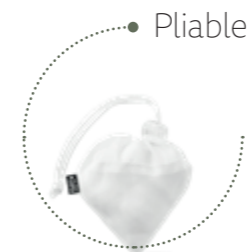

Nampula — 92933

Sac type sac à dos 100% coton organique (120 g/m²) issu d'une culture durable, sans produits chimiques ni pesticides.

☒ PVP à partir de: **2,72 CHF**

☑ PVP à partir de: **2,87 CHF**

Prix pour zone de marquage de: 40 x 30 mm