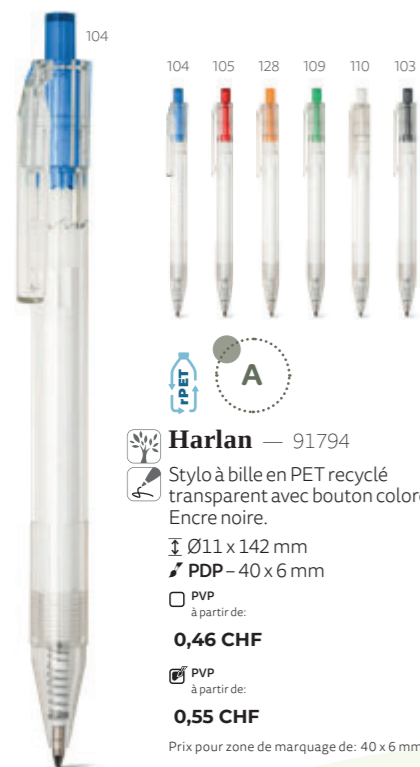

Stylo en pierre

Grand clip pour faciliter le marquage

Composé de **45%** de carbonate de calcium

- Klimt** — 91769
- Stylo en carbonate de calcium (45%) et PP (55%). Stylo à bille ami de l'environnement. Écriture noire. En raison de la nature de la matière, des variations de couleur peuvent se produire.
- ∅ 11 x 140 mm
PDP – 50 x 6 mm
- PVP à partir de:
0,45 CHF
- PVP à partir de:
0,54 CHF
- Prix pour zone de marquage de: 50 x 6 mm

Harlan — 91794
 Stylo à bille en PET recyclé transparent avec bouton coloré. Encre noire.
 Ø11 x 142 mm
 PDP – 40 x 6 mm
 PVP à partir de:
0,46 CHF
 PVP à partir de:
0,55 CHF
 Prix pour zone de marquage de: 40 x 6 mm