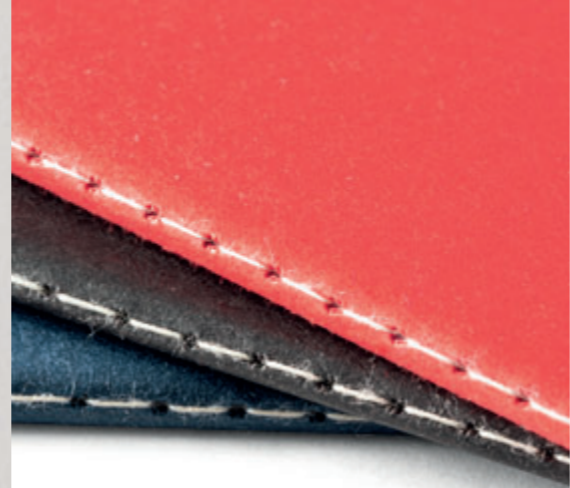

± 140 x 210 mm
 ✂ SCR – 80 x 180 mm

PVP à partir de:
7,45 CHF

PVP à partir de:
7,68 CHF

Prix pour zone de marquage de: 80 x 180 mm

Papier issu de la gestion durable des forêts

Saviez-vous que le papier peut être recyclé 4 à 5 fois?