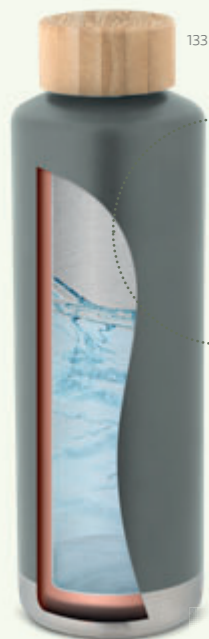

370 x 420 mm
 TRS - 50 x 30 mm

PVP à partir de: **2,13 CHF**

PVP à partir de: **2,28 CHF**

Prix pour zone de marquage de: 40 x 30 mm

Acier inoxydable et Bambou

Isolation sous vide en cuivre

A

Norre Bottle — 94662