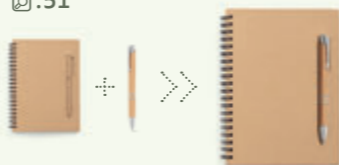

Papier Stone:

- ✓ Texture douce
- ✓ Imperméable
- ✓ Résistant
- ✓ Écologique

Associez votre bloc **Rock** avec les stylos **Beta Bamboo**

51

Avec support magnétique pour stylo