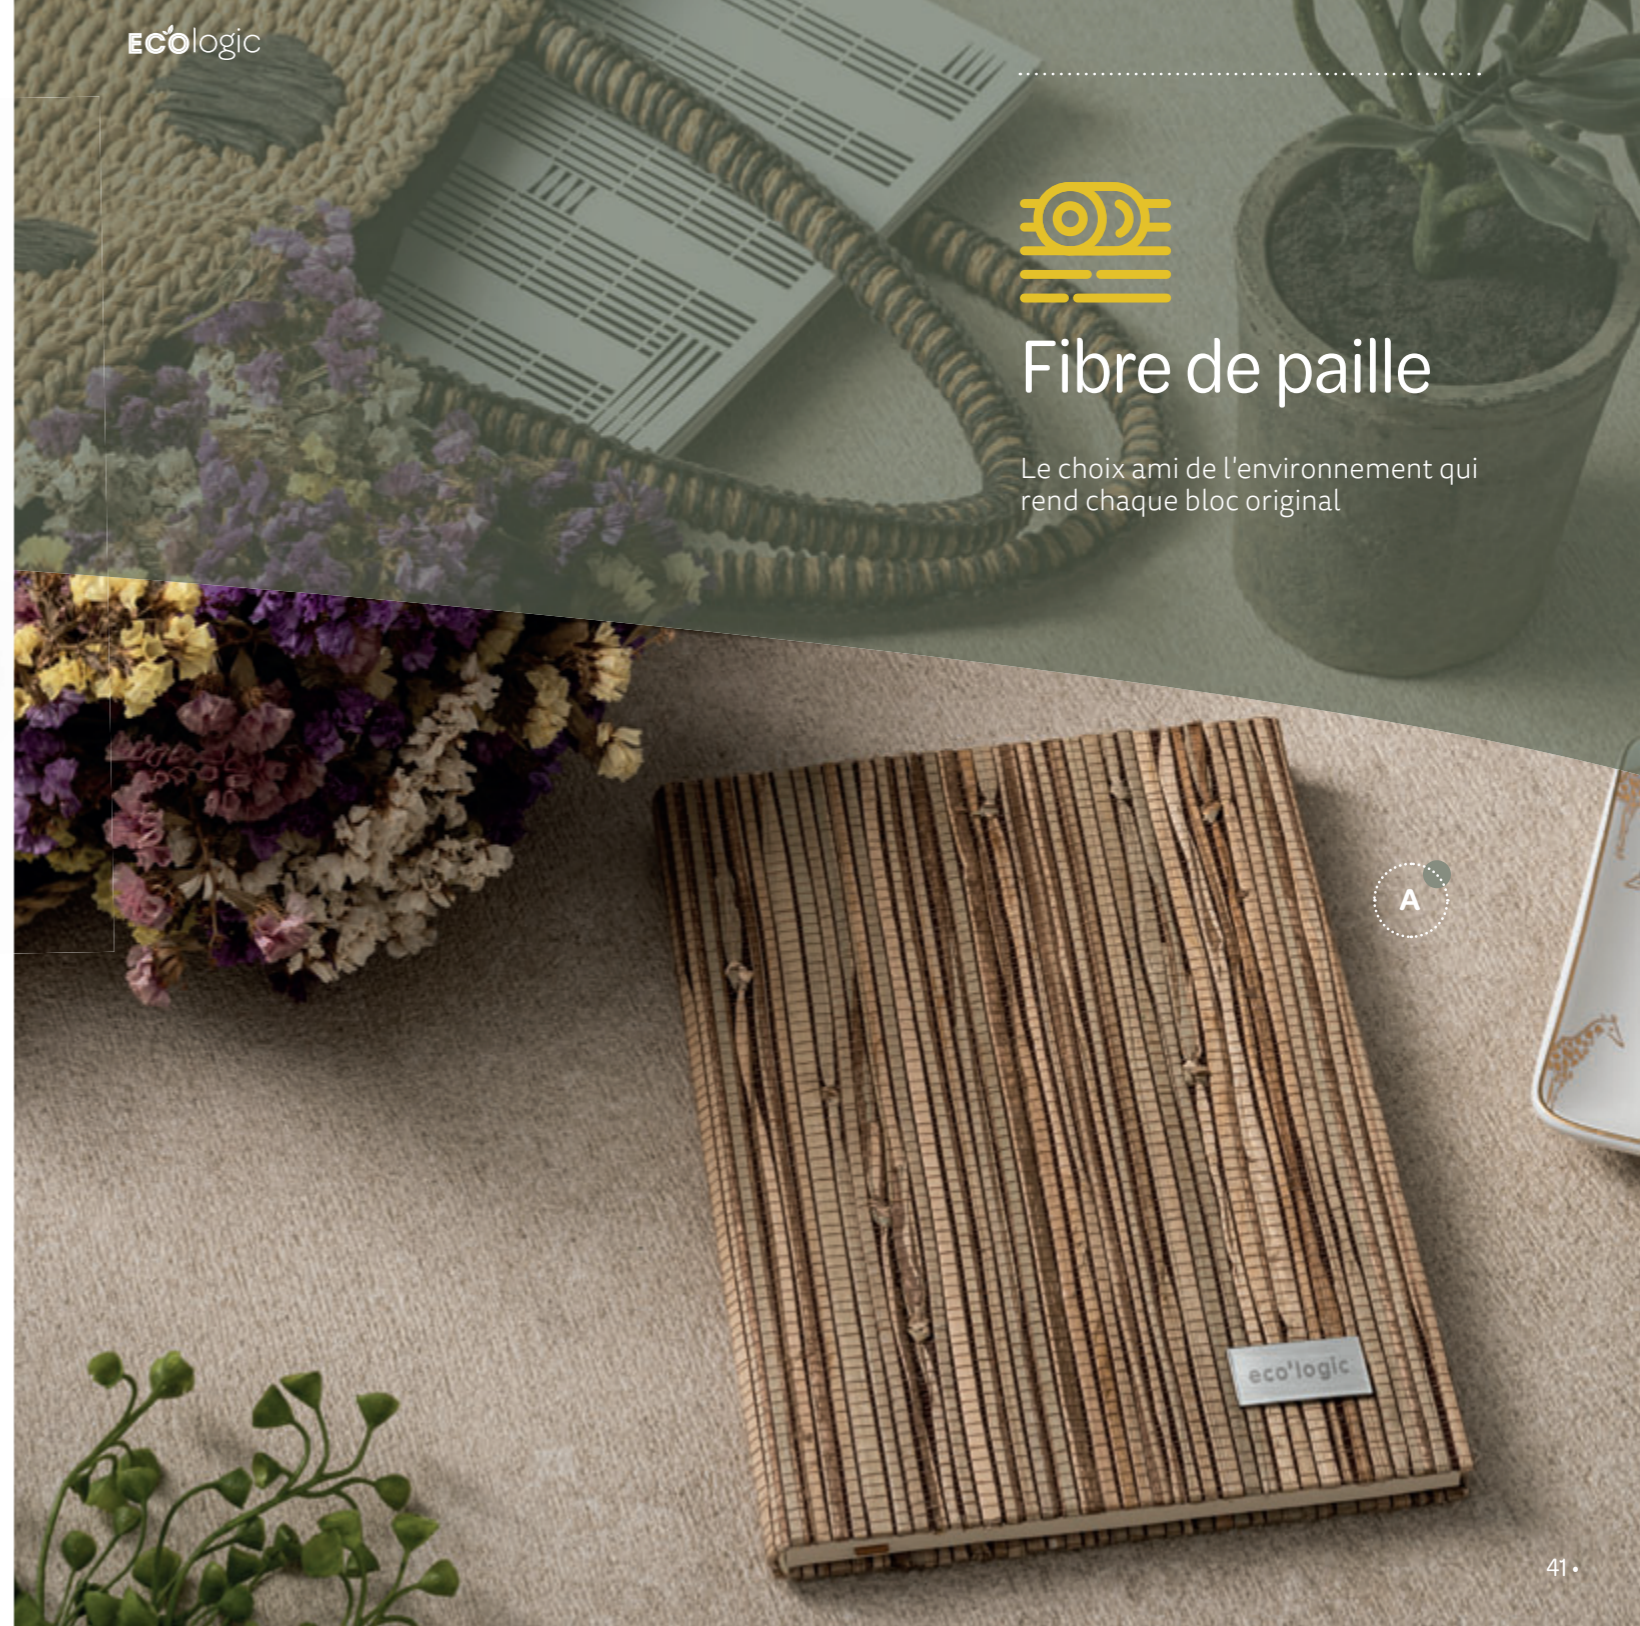

A

Neruda — 93275

Bloc-notes A5 avec couverture rigide en fibre de paille naturelle. Plaque en métal à personnaliser incluse. Avec 192 pages lignées papier ivoire provenant de la gestion forestière durable. Fourni avec coffret cadeau en papier kraft.