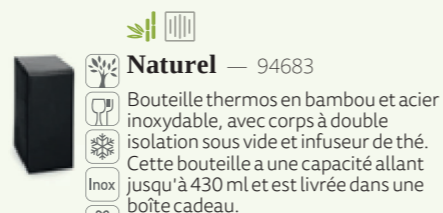

165 x 115 x 52 mm
SCR – 120 x 75 mm

PVP à partir de:

11,20 CHF

PVP à partir de:

11,50 CHF

Prix pour zone de marquage de: 120 x 75 mm

Double parois

Naturel — 94683