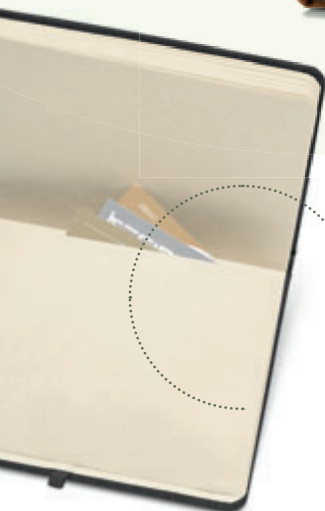

Camila
81168
14

AU BUREAU

111

103

Papier issu de la gestion durable des forêts

Avec poche intérieure

Matisse — 93087

Bloc-notes A5 en cuir recyclé avec 192 pages lignées, couleur ivoire, sur papier issu de la gestion durable des forêts. Porte-stylo (non inclus), élastique et ruban séparateur noir. Avec une pochette intérieure. Livré dans une enveloppe en carton noir.