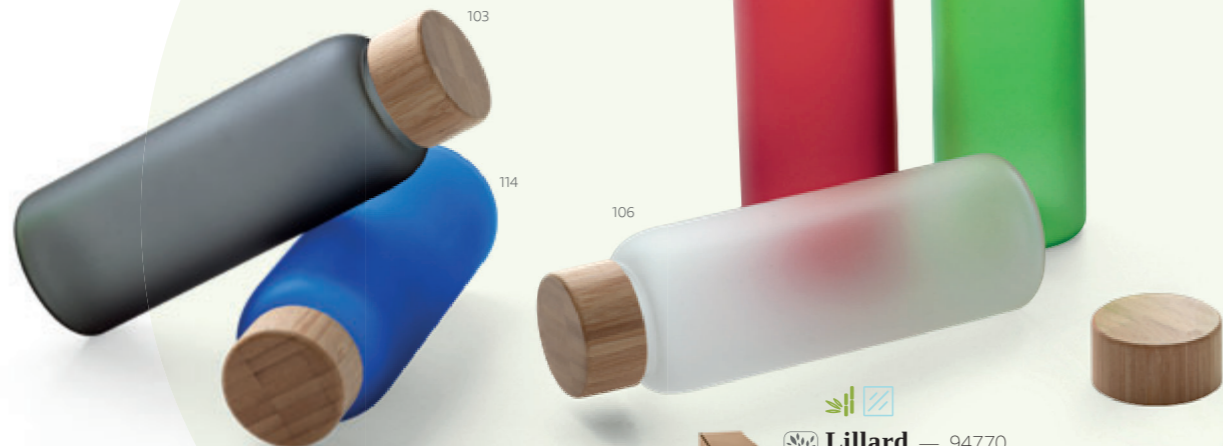

Verre borosilicate et Bambou

Lillard — 94770

Bouteille en verre borosilicate opaque avec couvercle en bambou. Capacité jusqu'à 500 ml. Livré dans une boîte en papier kraft.

∅ 65 x 190 mm

SCR - 120 x 120 mm