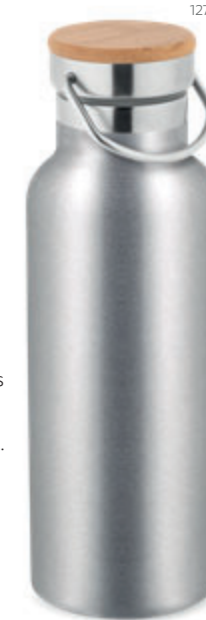

∓ Ø70 x 220 mm
✂ PDP - Ø40 mm

☐ PVP à partir de:

10,70 CHF

☑ PVP à partir de:

10,98 CHF

Prix pour zone de marquage de: Ø40 mm

134

134